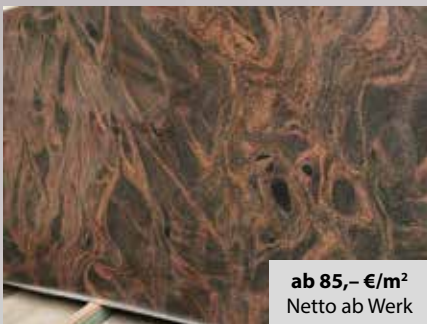

REX GRANIT

NAMIBIA BLUE, 2 cm poliert, **ab 195,- €/m²** Netto ab Werk

Lagerabverkauf am 19. und 20. April 2024

Rabatte bis 50 %, Hammerpreise, Solange Vorrat reicht,
Fordern Sie per mail die Postenliste an: info@rexgranit.de

ab 85,- €/m²
Netto ab Werk

URORA, 2 cm poliert

ab 55,- €/m²
Netto ab Werk

FANTASY BLACK, 2 cm poliert

ab 95,- €/m²
Netto ab Werk

AGATA 2, cm poliert

ab 90,- €/m²
Netto ab Werk

MONT BLANC, 2 cm poliert