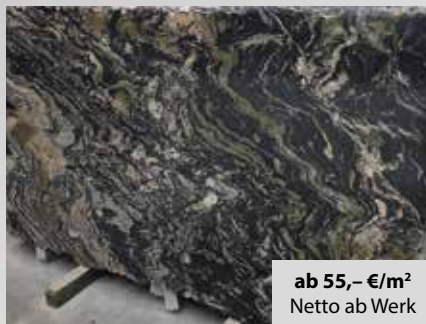

REX GRANIT

NAMIBIA BLUE, 2 cm poliert, **ab 195,- €/m²** Netto ab Werk

Lagerabverkauf am 19. und 20. April 2024

Rabatte bis 50 %, Hammerpreise, Solange Vorrat reicht,
Fordern Sie per mail die Postenliste an: info@rexgranit.de

ab 85,- €/m²
Netto ab Werk

URORA, 2 cm poliert

ab 55,- €/m²
Netto ab Werk

FANTASY BLACK, 2 cm poliert

ab 95,- €/m²
Netto ab Werk

AGATA 2, cm poliert

ab 90,- €/m²
Netto ab Werk

MONT BLANC, 2 cm poliert